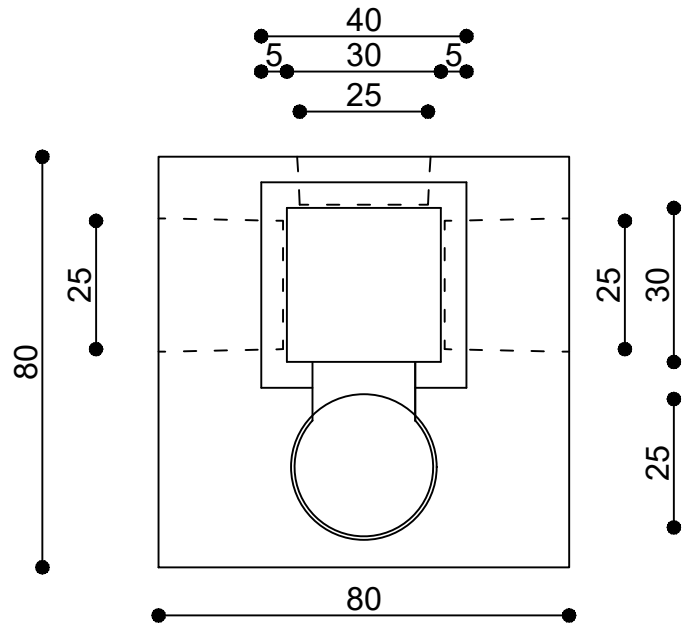

## POZZETTO PORTA PALO 80x80x80

TIPOLOGIA	DIM. EST. (cm.)	ALTEZZA (cm.)	PESO KG
Pozzetto portapalo in c.a.v. a sezione quadrata, con pozzetto per ispezioni incorporato dim. int. 30x30 cm., armato con staffe perimetrali Ø5, con foro Ø25 cm. per pali da illuminazione da 6 a 7 m. f.t. in funzione del sito di impianto e della tipologia di posa in opera	80x80	80	910