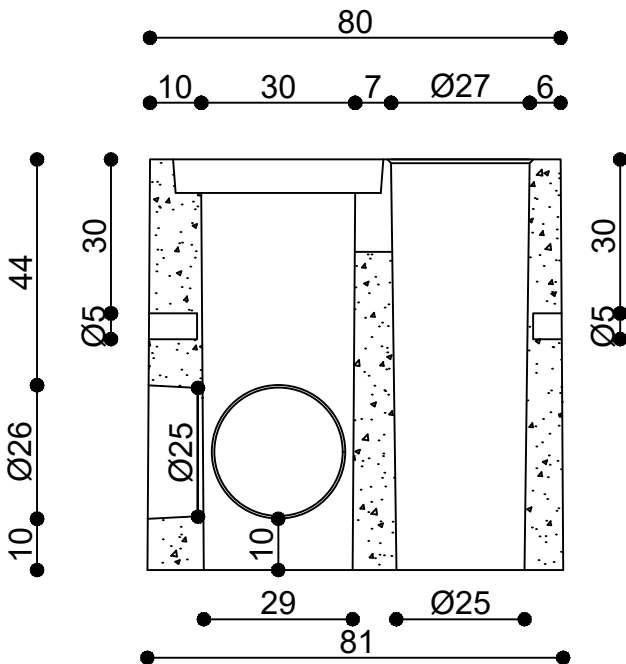

## POZZETTO PORTA PALO 80x80x80

TIPOLOGIA	DIM. EST. (cm.)	ALTEZZA (cm.)	PESO KG
Pozzetto portapalo in c.a.v. a sezione quadrata, con pozzetto per ispezioni incorporato dim. int. 30x30 cm., armato con staffe perimetrali Ø5, con foro Ø25 cm. per pali da illuminazione da 6 a 7 m. f.t. in funzione del sito di impianto e della tipologia di posa in opera	80x80	80	910