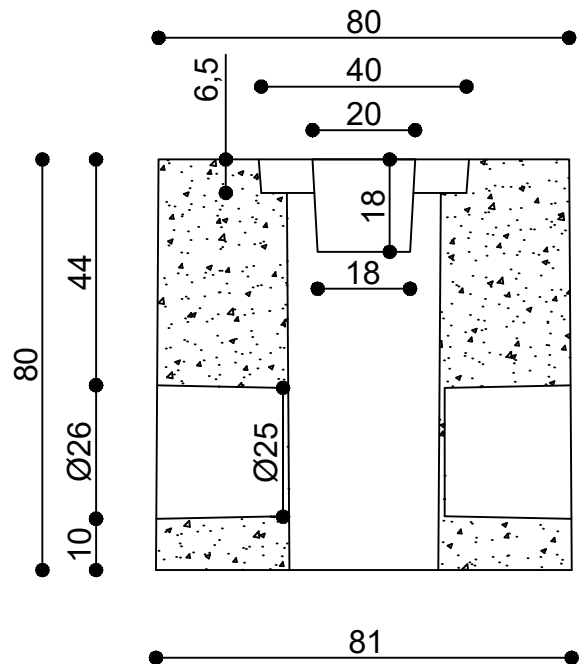

## POZZETTO PORTA PALO 80x80x80

TIPOLOGIA	DIM. EST. (cm.)	ALTEZZA (cm.)	PESO KG
Pozzetto portapalo in c.a.v. a sezione quadrata, con pozzetto per ispezioni incorporato dim. int. 30x30 cm., armato con staffe perimetrali Ø5, con foro Ø25 cm. per pali da illuminazione da 6 a 7 m. f.t. in funzione del sito di impianto e della tipologia di posa in opera	80x80	80	910