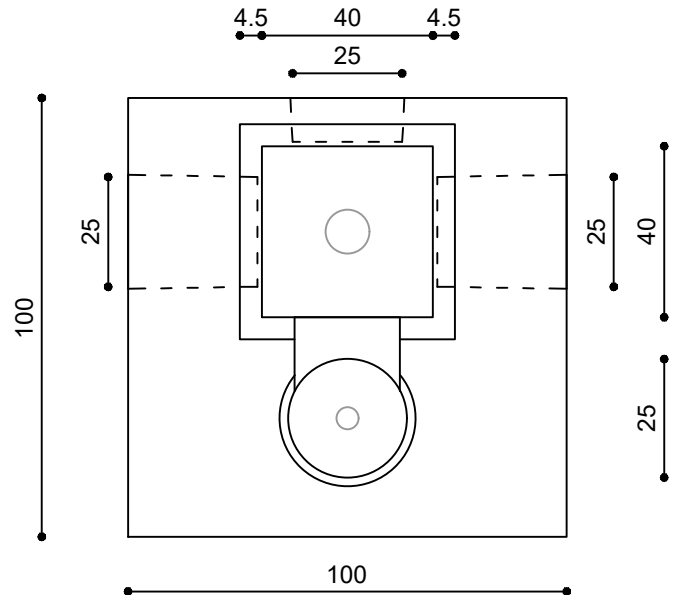

POZZETTO PORTA PALO 100x100x100

TIPOLOGIA	DIM. EST. (cm.)	ALTEZZA (cm.)	PESO KG
Pozzetto portapalo in c.a.v. a sezione quadrata, con pozzetto per ispezioni incorporato dim. int. 40x40 cm., armato con staffe perimetrali Ø5, con foro Ø25 o 35 cm. per pali da illuminazione da 8 a 10,5m. f.t. in funzione del sito di impianto e della tipologia di posa in opera	100x100	100	1.800