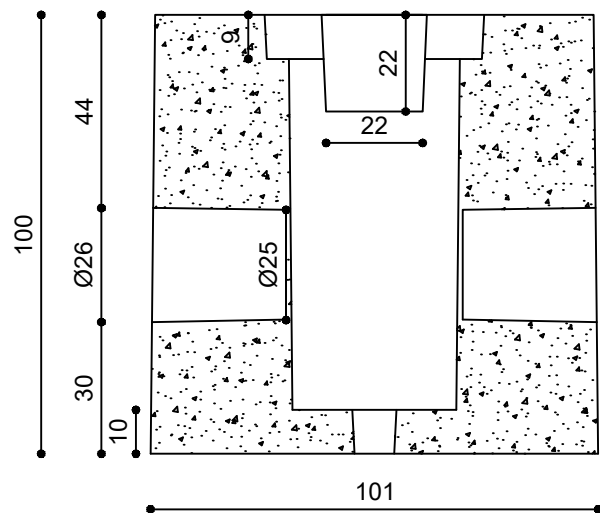

POZZETTO PORTA PALO 100x100x100

TIPOLOGIA	DIM. EST. (cm.)	ALTEZZA (cm.)	PESO KG
Pozzetto portapalo in c.a.v. a sezione quadrata, con pozzetto per ispezioni incorporato dim. int. 40x40 cm., armato con staffe perimetrali Ø5, con foro Ø25 o 35 cm. per pali da illuminazione da 8 a 10,5m. f.t. in funzione del sito di impianto e della tipologia di posa in opera	100x100	100	1.800