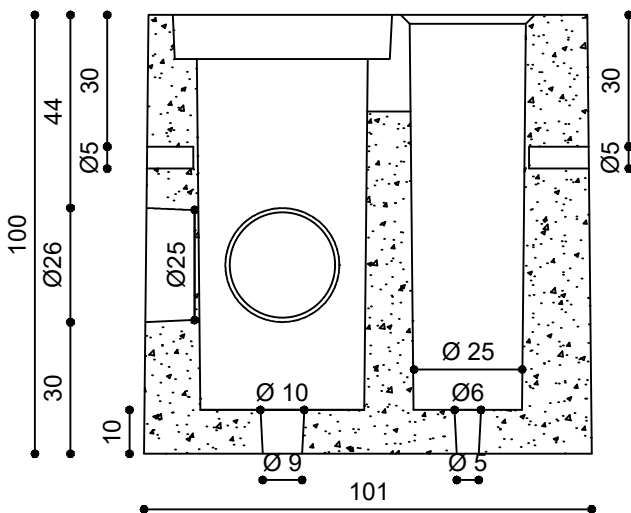

POZZETTO PORTA PALO 100x100x100

TIPOLOGIA	DIM. EST. (cm.)	ALTEZZA (cm.)	PESO KG
Pozzetto portapalo in c.a.v. a sezione quadrata, con pozzetto per ispezioni incorporato dim. int. 40x40 cm., armato con staffe perimetrali Ø5, con foro Ø25 o 35 cm. per pali da illuminazione da 8 a 10,5m. f.t. in funzione del sito di impianto e della tipologia di posa in opera	100x100	100	1.800