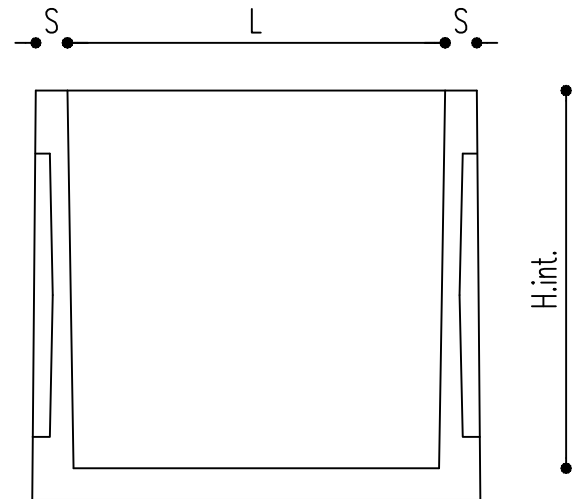

## POZZETTI IN CALCESTRUZZO

dim. int. 80x80 SP. 6 cm.

dim. int. 100x100 SP. 8 cm.

TIPOLOGIA	DIMENSIONE INTERNA L cm	ALTEZZA H int cm	SPESSORE cm	FORI Ø	PESO KG
Anello in cls vibrato senza incastro	80 80	25	6.0	--	120
	80 80	50	6.0	--	240
	80 80	80	6.0	450	390
	100 100	25	8.0	--	197
	100 100	50	8.0	--	395
	100 100	100	8.0	700	790
Pozzetto in cls vibrato senza incastro	80 80	74	6.0	450	480
	100 100	92	8.0	700	970

COPERCHIO	PESO KG
92x92x10 c/tappo 68x68x5	145
116x116x10 c/tappo 68x68x5	260