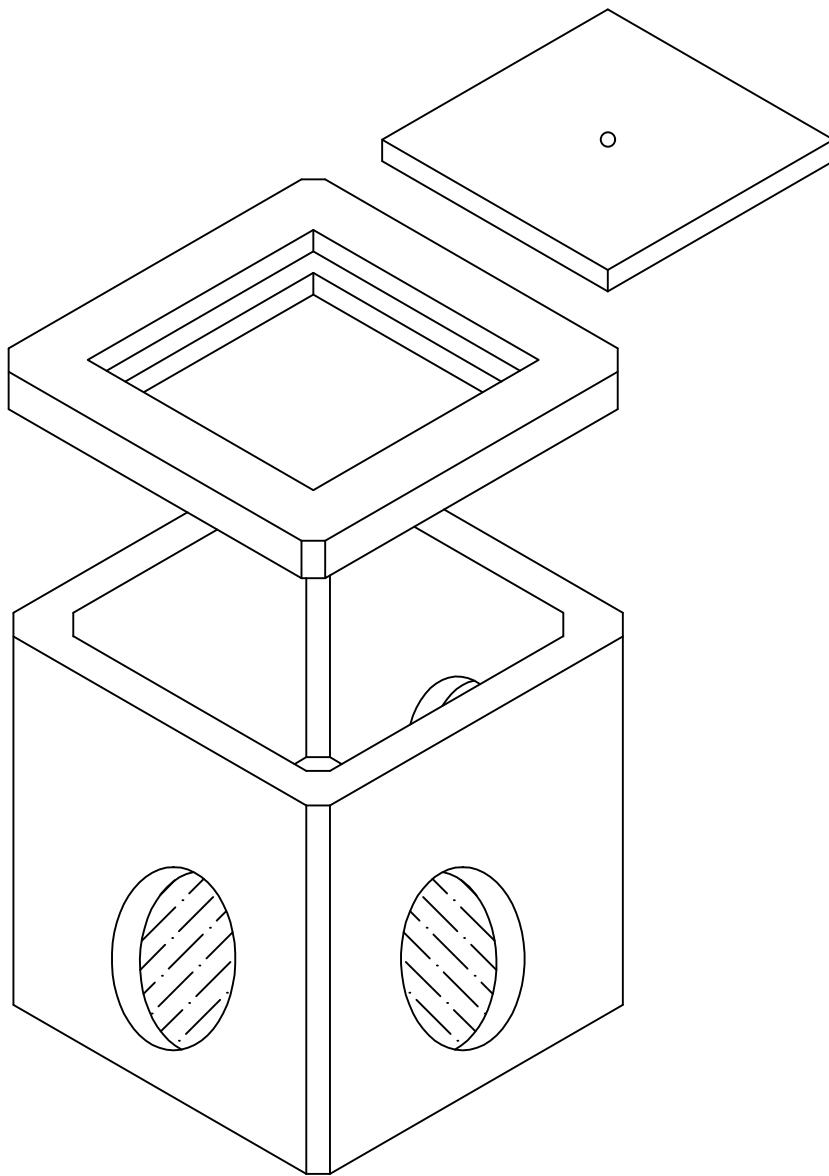

## POZZETTI IN CALCESTRUZZO

dim. int. 80x80 SP. 6 cm.

dim. int. 100x100 SP. 8 cm.

TIPOLOGIA	DIMENSIONE INTERNA L cm	ALTEZZA H int cm	SPESSORE cm	FORI Ø	PESO KG
Anello in cls vibrato senza incastro	80 80	25	6.0	--	120
	80 80	50	6.0	--	240
	80 80	80	6.0	450	390
	100 100	25	8.0	--	197
	100 100	50	8.0	--	395
	100 100	100	8.0	700	790
Pozzetto in cls vibrato senza incastro	80 80	74	6.0	450	480
	100 100	92	8.0	700	970

COPERCHIO	PESO KG
92x92x10 c/tappo 68x68x5	145
116x116x10 c/tappo 68x68x5	260