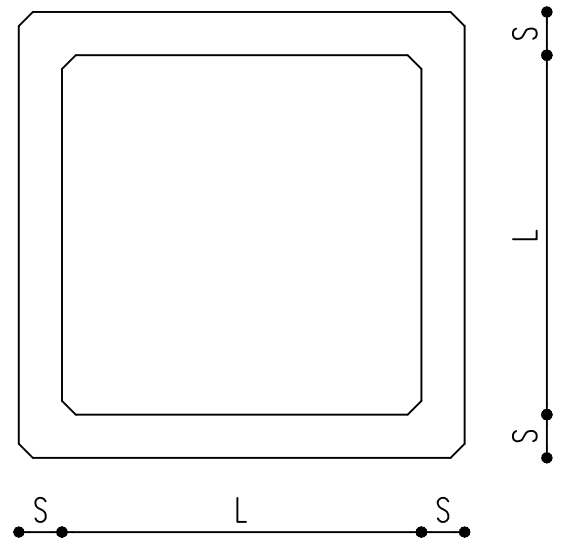

## POZZETTI IN CALCESTRUZZO

dim. int. 80x80 SP. 6 cm.

dim. int. 100x100 SP. 8 cm.

TIPOLOGIA	DIMENSIONE INTERNA L cm	ALTEZZA H int cm	SPESSORE cm	FORI Ø	PESO KG
Anello in cls vibrato senza incastro	80 80	25	6.0	--	120
	80 80	50	6.0	--	240
	80 80	80	6.0	450	390
	100 100	25	8.0	--	197
	100 100	50	8.0	--	395
	100 100	100	8.0	700	790
Pozzetto in cls vibrato senza incastro	80 80	74	6.0	450	480
	100 100	92	8.0	700	970

COPERCHIO	PESO KG
92x92x10 c/tappo 68x68x5	145
116x116x10 c/tappo 68x68x5	260