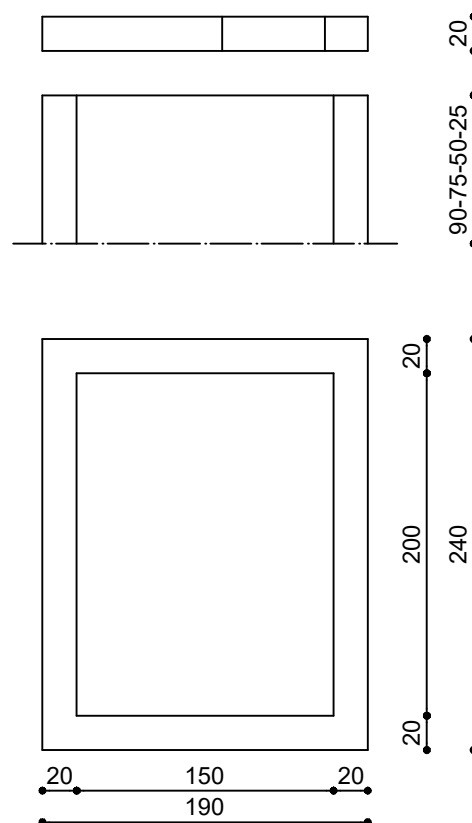

POZZETTO DI ISPEZIONE IN C.A.V. 150x200 - Sp. cm. 20 MARCATO CE - UNI EN 1917

ANELLI ARMATI CON DOPPIA RETE ELETR. Ø8, 15x15 cm.						COPERCHI ARMATI CON DOPPIA RETE ELETROSALDATA Ø8, 20x20 cm. e tralici	PESO Kg.
Dimensioni int. cm.		Dimensioni est. cm.		Hint. cm.	PESO Kg.		
150	200	190	240	25	920	Coperchio 190x240x20 cm con botola Ø60 laterale*	2050
150	200	190	240	50	1850	Coperchio 190x240x25 cm con botola Ø60 laterale*	2550
150	200	190	240	75	2750	*Dimensioni e forma della botola su richiesta	
150	200	190	240	90	3300		
ANELLI CON FONDO ARMATI CON DOPPIA RETE ELETROSALDATA Ø8, 15x15 cm.							
Dimensioni int. cm.		Dimensioni est. cm.		Hint. cm.	PESO Kg.		
150	200	190	240	80	4000	Platea piana armata dello spessore di 10 cm.	