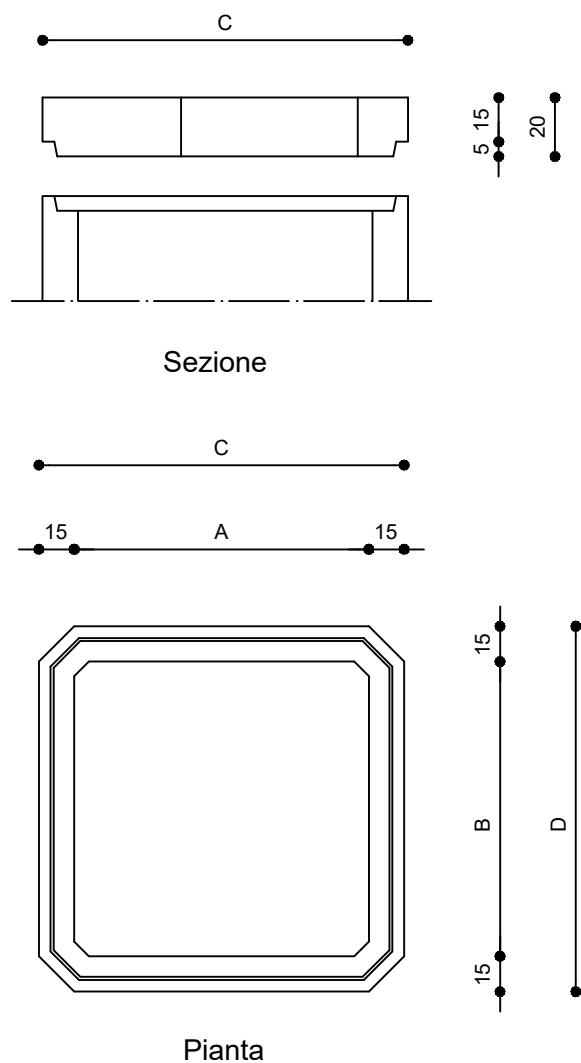

## POZZETTO DI ISPEZIONE IN C.A.V. 100x120 - 120x120 - SP. CM. 15 MARCATO CE - UNI EN 1917

ANELLI ARMATI CON RETE ELETTR. Ø5, 15x15 cm.						COPERCHI ARMATI CON DOPPIA RETE Ø8, 20x20 cm.		PESO KG.
A	B	C	D	H int.	PESO KG.			
100	120	130	150	25	465	Coperchio 130x150x20 cm. con bot. Ø60		843
100	120	130	150	50	930	* dimensione e forma della botola può essere variata su richiesta		
100	120	130	150	100	1860			
120	120	150	150	25	502	Coperchio 150x150x20 cm. con bot. Ø60		992
120	120	150	150	50	1004	* dimensione e forma della botola può essere variata su richiesta		
120	120	150	150	100	2009			
ANELLI C/FONDO ARMATI C/RETE ELETTR. Ø5, 15x15 cm.								
100	120	130	150	90	2170	E' possibile richiedere fori predisposti sull'elemento con il fondo e sugli elementi intermedi con dimensioni variabili anche su richiesta.		
120	120	150	150	90	2380			
120	120	150	150	115	2700			