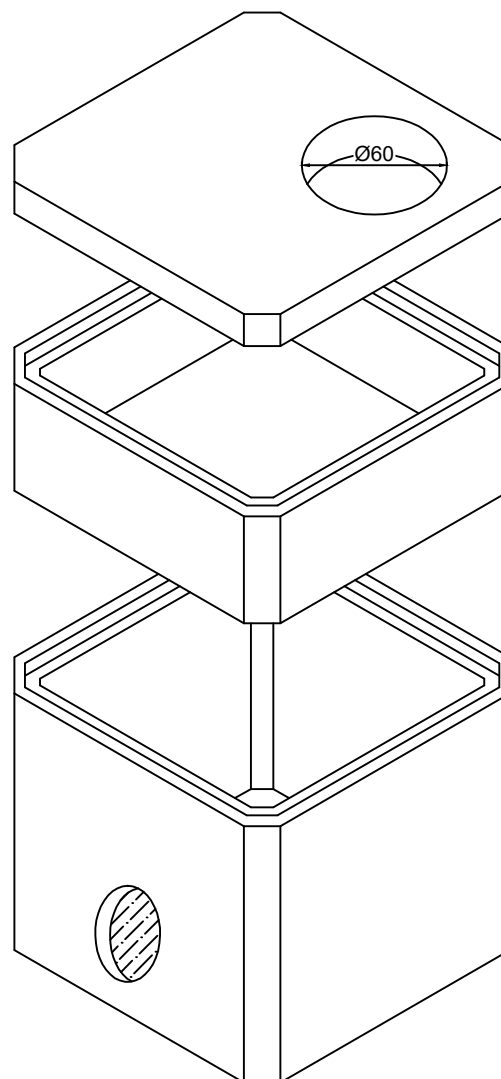

## POZZETTO DI ISPEZIONE IN C.A.V. 100x120 - 120x120 - SP. CM. 15 MARCATO CE - UNI EN 1917

ANELLI ARMATI CON RETE ELETTR. Ø5, 15x15 cm.						COPERCHI ARMATI CON DOPPIA RETE Ø8, 20x20 cm.		PESO KG.
A	B	C	D	H int.	PESO KG.			
100	120	130	150	25	465	Coperchio 130x150x20 cm. con bot. Ø60		843
100	120	130	150	50	930	* dimensione e forma della botola può essere variata su richiesta		
100	120	130	150	100	1860			
120	120	150	150	25	502	Coperchio 150x150x20 cm. con bot. Ø60		992
120	120	150	150	50	1004	* dimensione e forma della botola può essere variata su richiesta		
120	120	150	150	100	2009			
ANELLI C/FONDO ARMATI C/RETE ELETTR. Ø5, 15x15 cm.								
100	120	130	150	90	2170	E' possibile richiedere fori predisposti sull'elemento con il fondo e sugli elementi intermedi con dimensioni variabili anche su richiesta.		
120	120	150	150	90	2380			
120	120	150	150	115	2700			