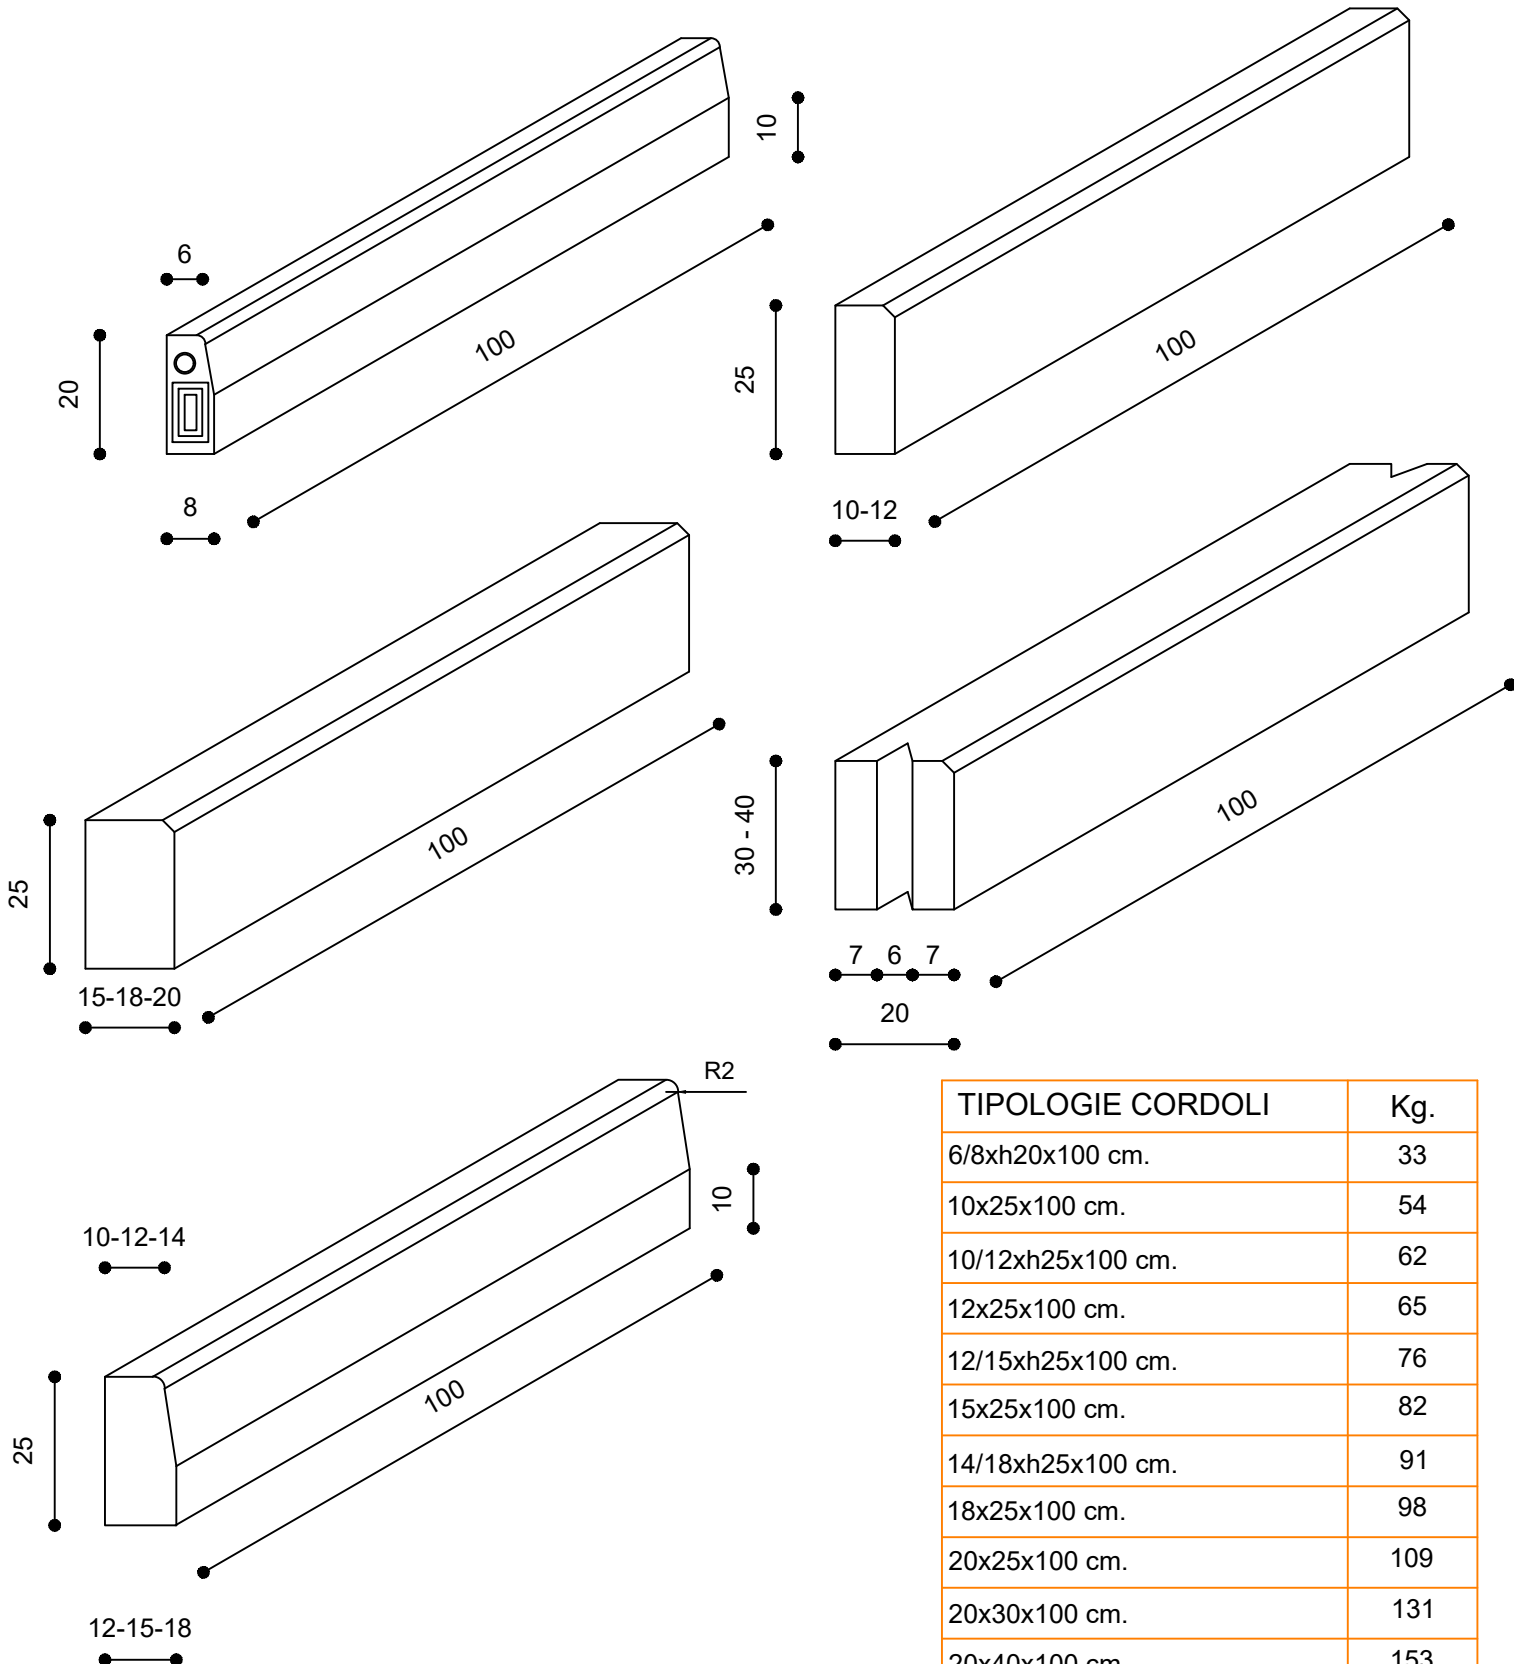

## CORDOLI VIBROCOMPRESSI IN CLS SEMPLICE MARCATI CE - UNI EN 1340

TIPOLOGIE CORDOLI	Kg.
6/8xh20x100 cm.	33
10x25x100 cm.	54
10/12xh25x100 cm.	62
12x25x100 cm.	65
12/15xh25x100 cm.	76
15x25x100 cm.	82
14/18xh25x100 cm.	91
18x25x100 cm.	98
20x25x100 cm.	109
20x30x100 cm.	131
20x40x100 cm.	153