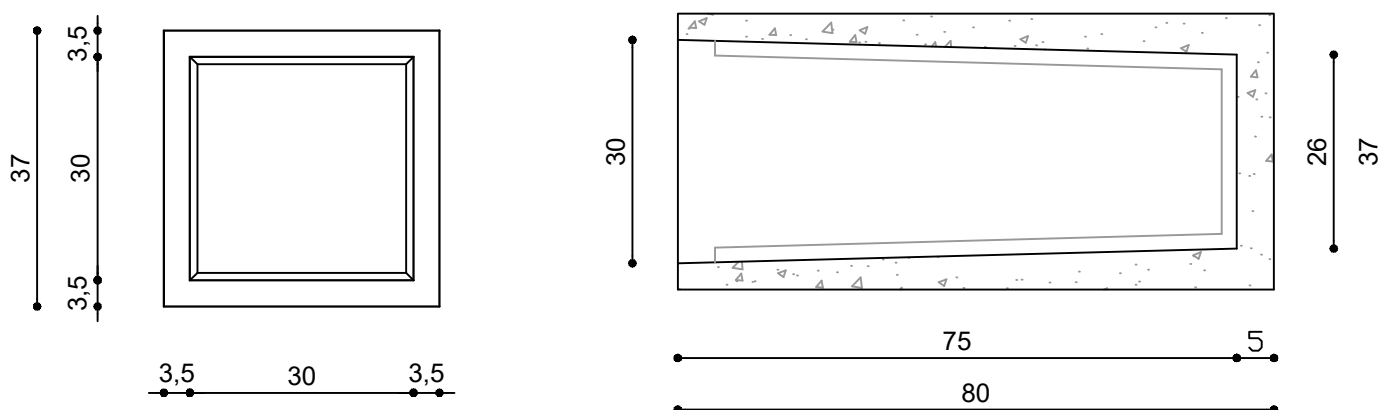

OSSARIETTO FRONTALE IN C.A.V.

dim. int. cm. 30xh30x75 cm, spessore minimo cm. 3,5

TIPOLOGIA	PESO KG
Ossarietto in c.a.v. dim. int. 30xh30x75, sp. 3,5 cm., armato con rete Ø5, maglia 15x15 cm.	85

OSSARIETTO LATERALE IN C.A.V.

dim. int. cm. 70xh30x35 cm, spessore minimo cm. 3,5

TIPOLOGIA	PESO KG
Ossarietto in c.a.v. dim. int. 70xh30x35, sp. 3,5 cm., armato con rete Ø5, maglia 15x15 cm.	82