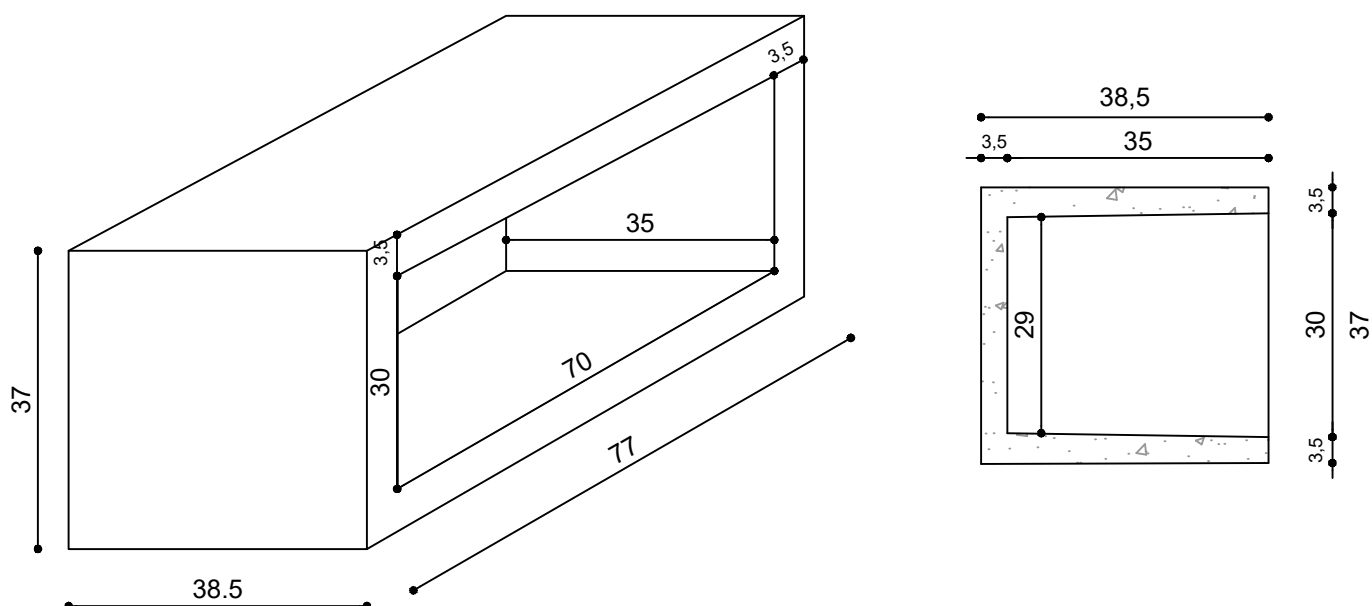

OSSARIETTO FRONTALE IN C.A.V.

dim. int. cm. 30xh30x75 cm, spessore minimo cm. 3,5

TIPOLOGIA	PESO KG
Ossarietto in c.a.v. dim. int. 30xh30x75, sp. 3,5 cm., armato con rete Ø5, maglia 15x15 cm.	85

OSSARIETTO LATERALE IN C.A.V.

dim. int. cm. 70xh30x35 cm, spessore minimo cm. 3,5

TIPOLOGIA	PESO KG
Ossarietto in c.a.v. dim. int. 70xh30x35, sp. 3,5 cm., armato con rete Ø5, maglia 15x15 cm.	82