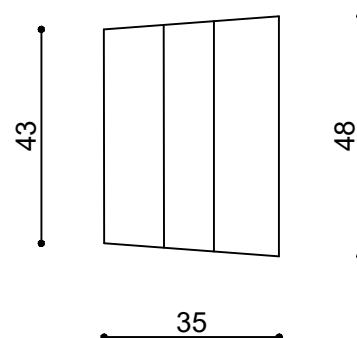

CUNETTA IN CALCESTRUZZO SEMPLICE

cm. 35xh11/18x100

VISTA ASSONOMETRICA

PIANTA

CURVE

SEZIONE

TIPOLOGIA	Kg.
Cunetta 35xh11/18x100 cm.	115
Cunetta per curve 35xh11/18x48 cm.	55