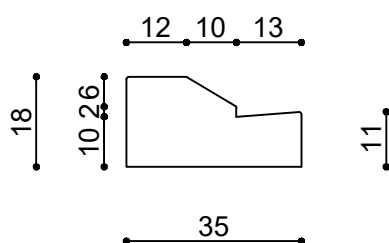

CUNETTA IN CALCESTRUZZO SEMPLICE

cm. 35xh11/18x100

VISTA ASSONOMETRICA

PIANTA

CURVE

SEZIONE

TIPOLOGIA	Kg.
Cunetta 35xh11/18x100 cm.	115
Cunetta per curve 35xh11/18x48 cm.	55